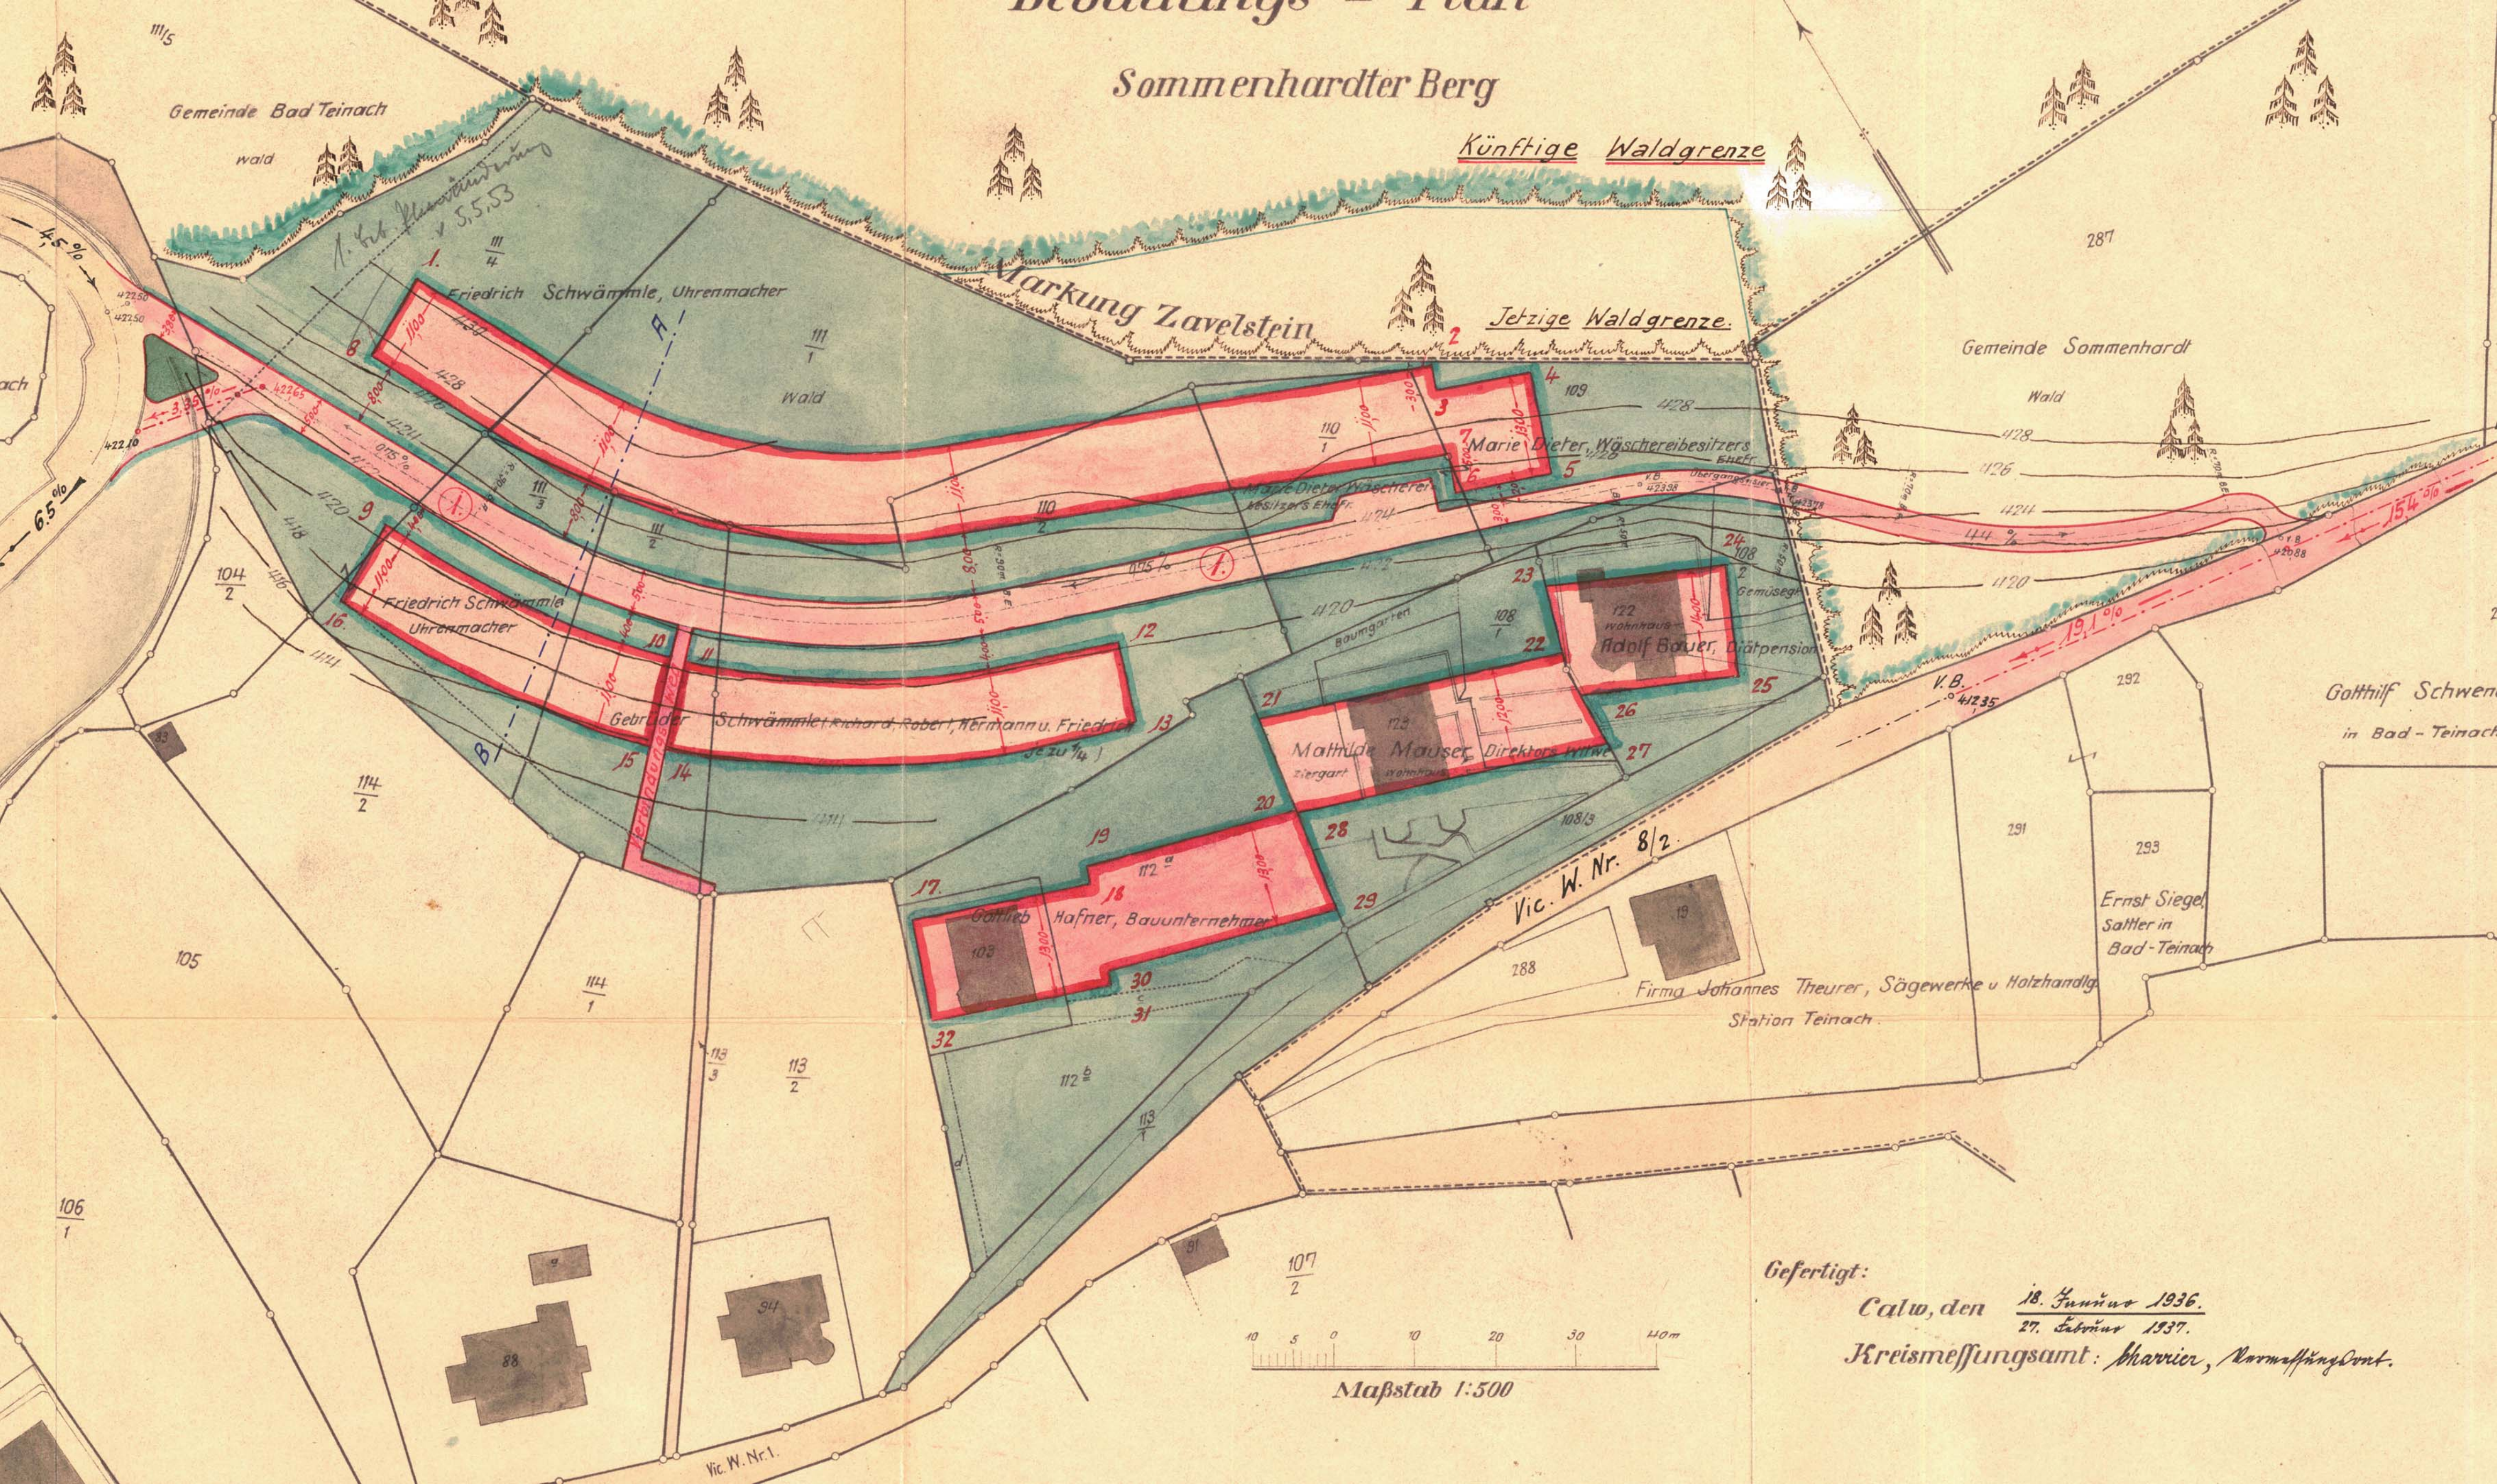

Sommenhardter Berg

Maßstab 1:500

Gefertigt:
 Calw, den 18. Juni 1936.
 27. Juli 1937.
 Kreismessungsamt: Marriev, Normaffingdorf.