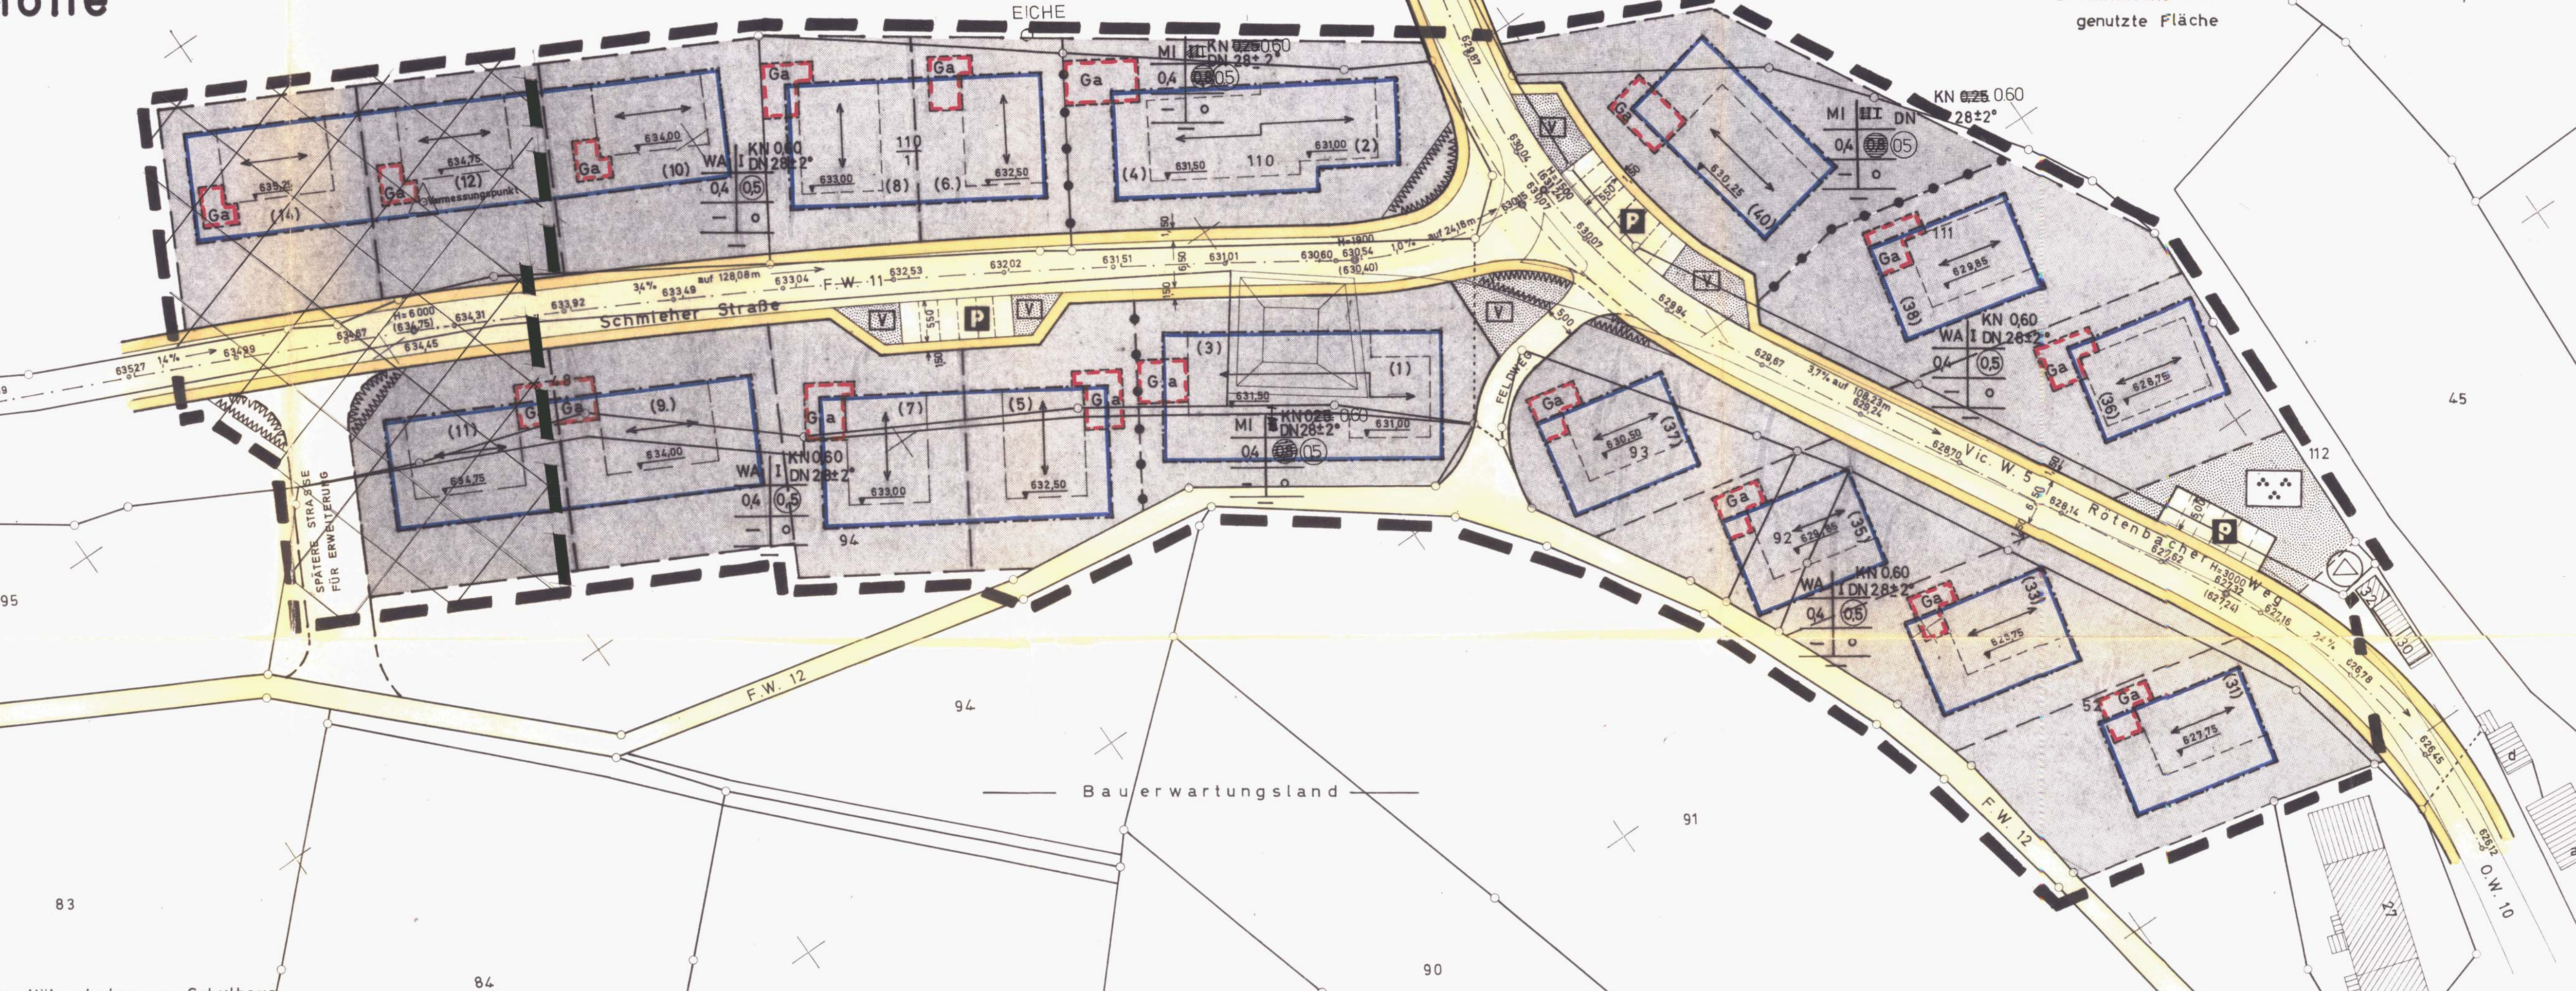

# Plan "Fläche"

109

112

113  
1

Landwirtschaftlich  
genutzte Fläche

EICHE

Höhenbolzen am Schulhaus  
611,859 ü. NN (Neues System)

83

84

85

90

94

91

45

Bauerwartungsland

SLAGE